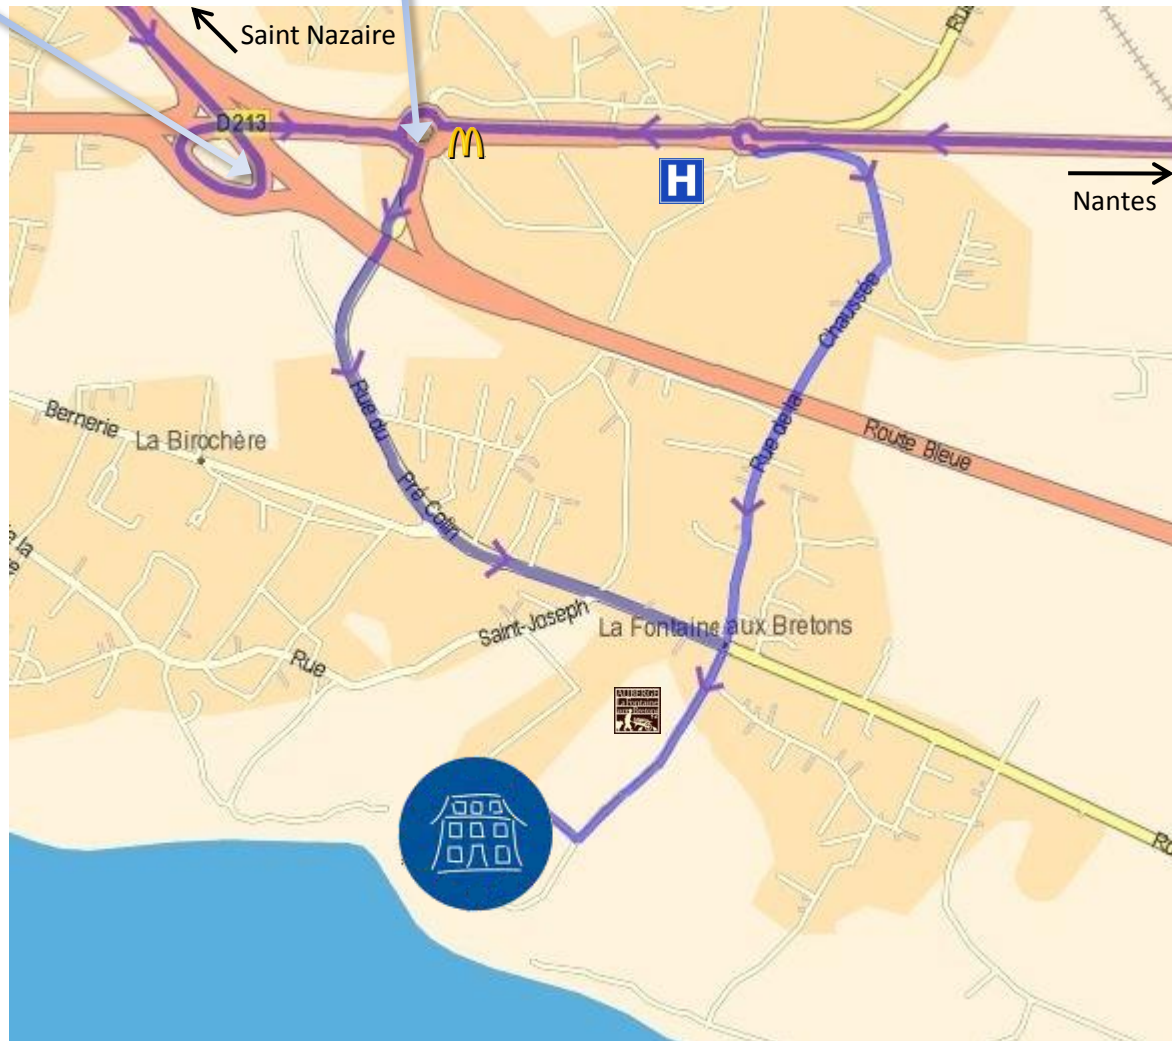

NANTES  
Planète Sauvage

BOURGNEUF EN RETZ  
LA BERNERIE EN RETZ  
La Fontaine aux Bretons

# PLAN D'ACCÈS

Venant de Nantes ou de Saint Nazaire, suivre les flèches sur la carte.

Au rond point du Mac Donald prendre la sortie:

**BOURGNEUF EN RETZ  
LA BERNERIE EN RETZ  
La Fontaine aux Bretons**

Ne rentrez ni dans PORNIC, ni dans LE CLION SUR MER

Pour les GPS:

Rue des Noëlles  
44210 PORNIC