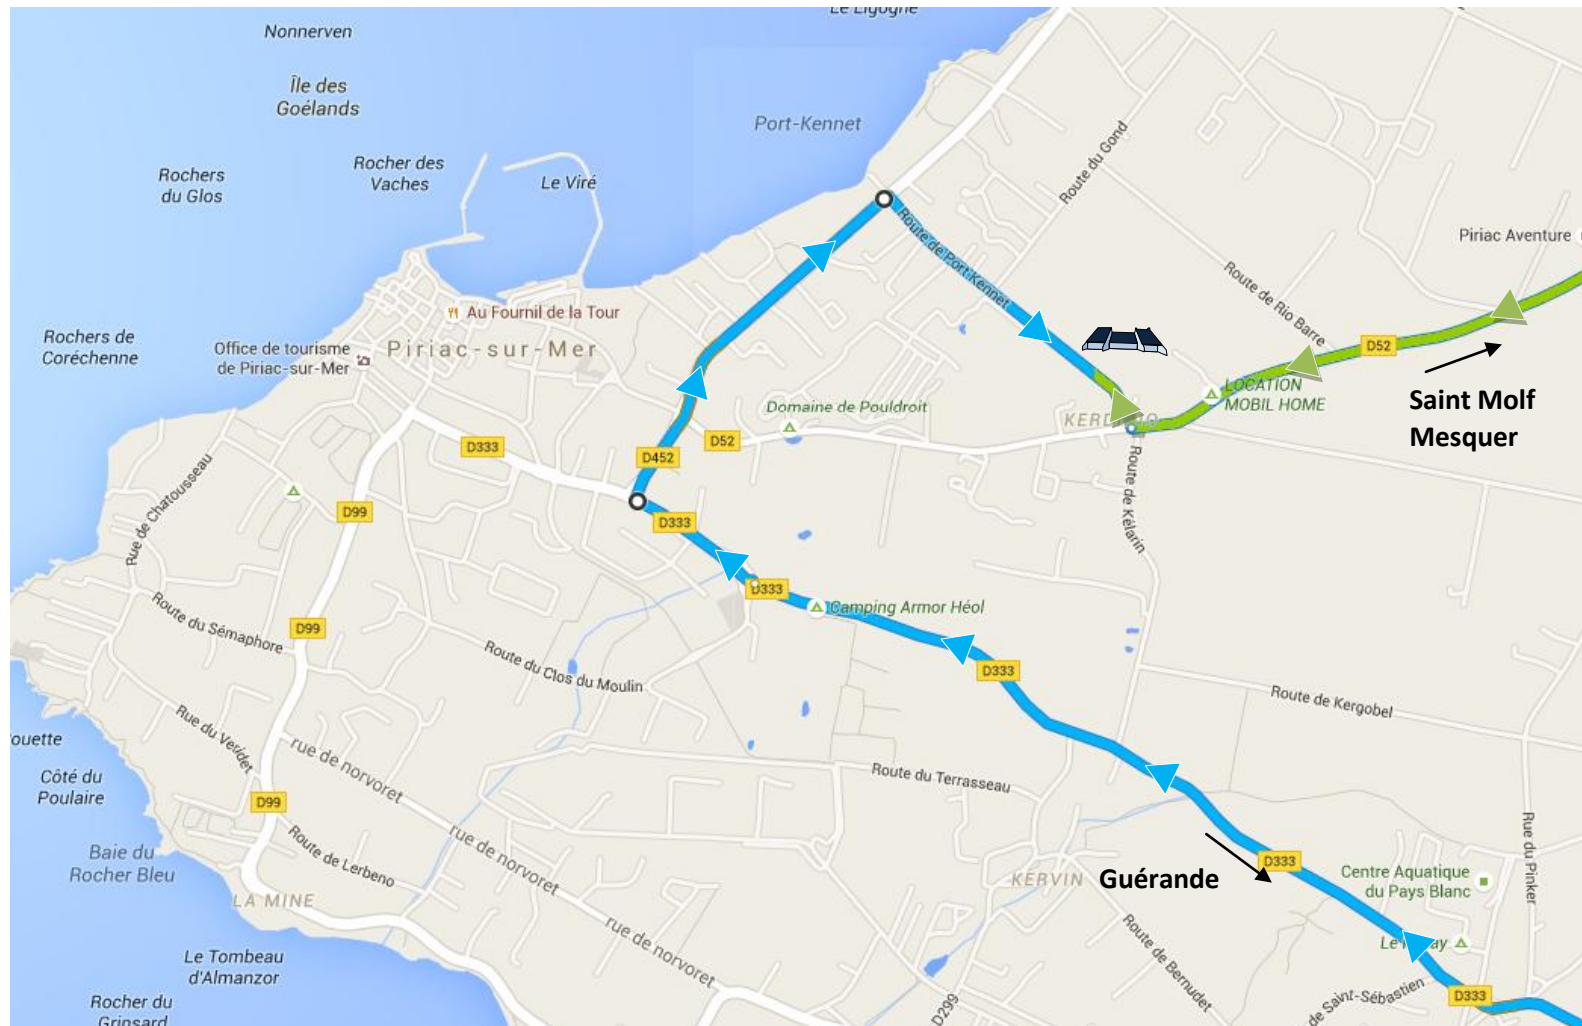

PLAN D'ACCES

Adresse:

Route de Port Kennet
44420 PIRIAC SUR MER

**Le Centre de vacances
La Rose des Vents**